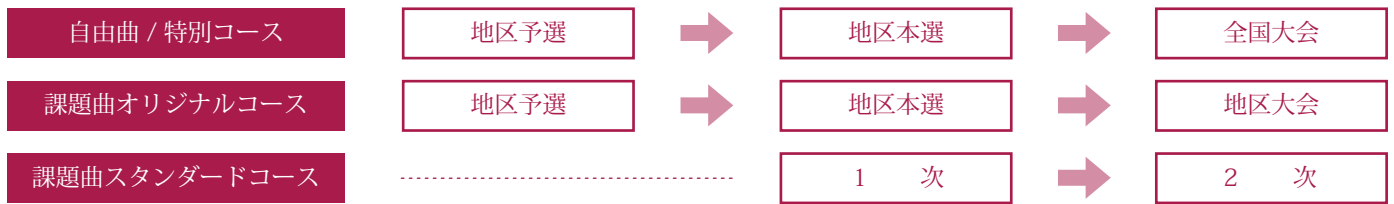

2019

The 10th European International Piano Concours in Japan

第10回 ヨーロッパ国際ピアノコンクール in Japan

審査委員長からのメッセージ ～ヨーロッパの風が吹く～

審査委員長
杉谷 昭子

ヨーロッパ国際ピアノコンクール(EIPIC)は今年で10年目を迎えます。このコンクールは、私自身のヨーロッパと日本における長い音楽経験をもとに創設いたしました。多くの方々が国内にいながら身近にヨーロッパスタイルのピアノコンクールを体験できればと念願しております。このコンクールは、単なる「テクニック」重視に偏らず「音楽性、音色の美しさと響き」とともに「自由で個性的な表現」を高く評価していきたいと考えております。審査には全国のすべての地区予選から日本語に堪能な外国人の先生も加わります。また先生方からの細やかな講評を受け取り、直接質問ができたり、ピアノを使っのミニレッスンを受けたり、上達に役立つコーナーをいろいろと用意しております。ピアノを愛する皆様のご参加を心よりお待ちしております。

ガラコンサートが開催される浜離宮朝日ホール

グランプリ受賞者はポーランドで演奏のチャンスがあります!

コンクール審査の流れ

開催地区・日程 (会場、申込締切などの詳細はホームページをご覧ください。http://www.europe-piano.com)

地区予選 (自由曲コース・特別コース・課題曲オリジナルコース)

- 大阪 6月8日(土)・9日(日)
- 札幌 6月16日(日)
- 広島 6月16日(日)
- 仙台 6月23日(日)
- 名古屋 6月29日(土)
- 熊本 6月30日(日)
- 東京 7月14日(日)・15日(月祝)
- 福岡 7月21日(日)
- 今治 7月26日(金)
- 千葉 8月23日(金)